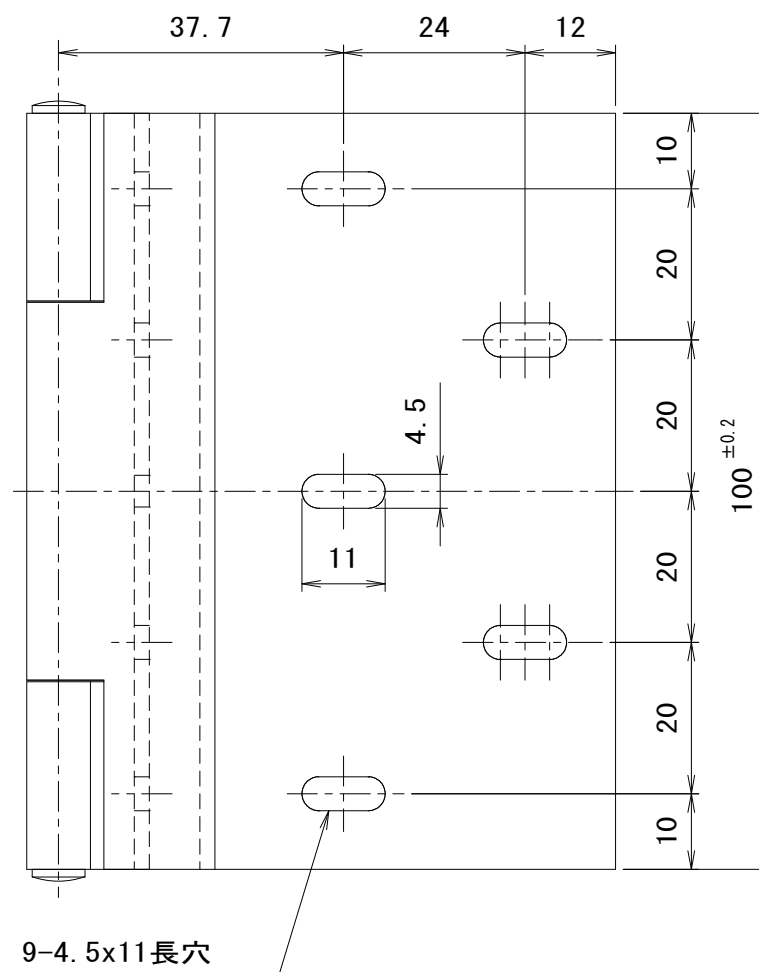

品番	No. 180-90
品名	90度開き蝶番
材質	羽根：銅板
仕上	ユニクロメッキ
取付ねじ	なべ小ねじ M4x5
仕様	-----

調整範囲は左右 ± 3 mm、前後 ± 3 mmとする。
耐荷重は、2枚吊 45kg迄とする。