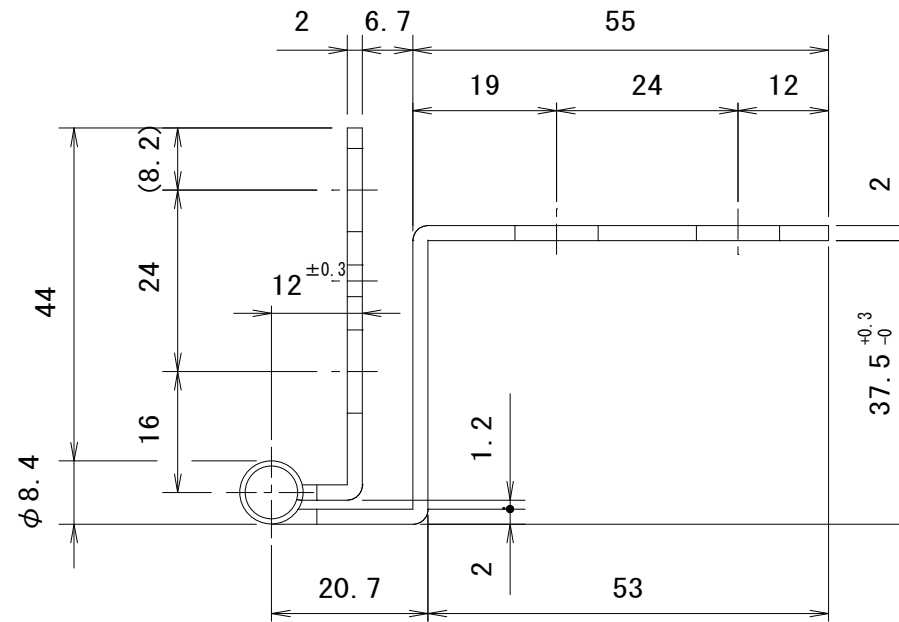

品番	No. 180-90
品名	90度開き蝶番
材質	羽根：銅板
仕上	ユニクロメッキ
取付ねじ	なべ小ねじ M4x5
仕様	-----

調整範囲は左右 ± 3 mm、前後 ± 3 mmとする。
耐荷重は、2枚吊 45kg迄とする。