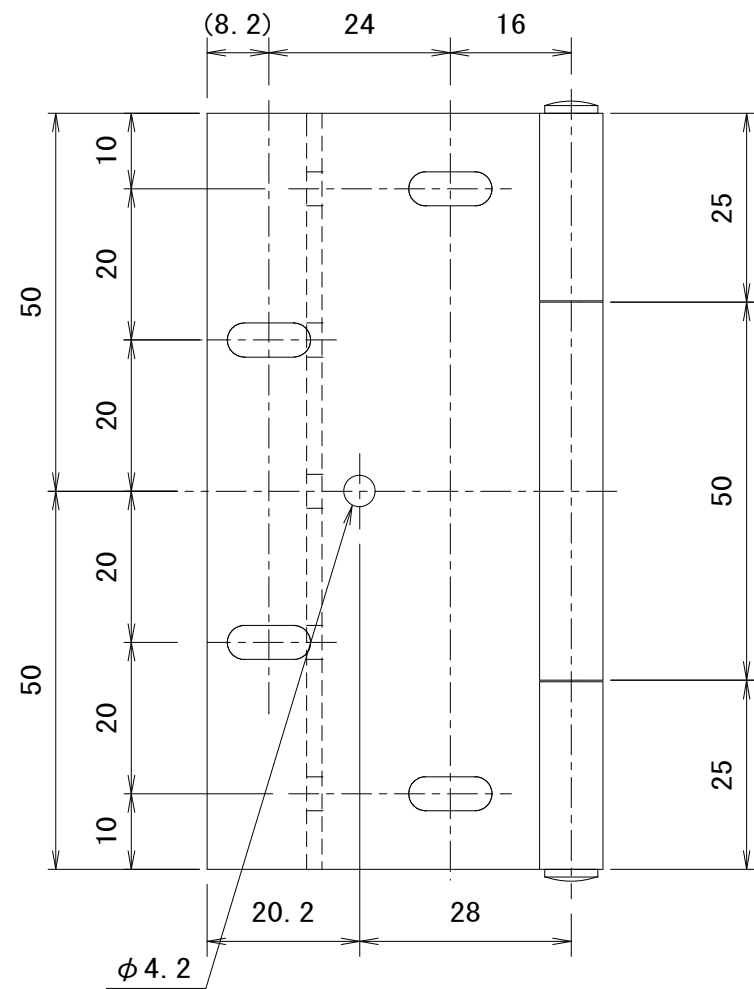

品番	No. 180-90
品名	90度開き蝶番
材質	羽根：銅板
仕上	ユニクロメッキ
取付ねじ	なべ小ねじ M4x5
仕様	-----

調整範囲は左右 ± 3 mm、前後 ± 3 mmとする。
耐荷重は、2枚吊 45kg迄とする。